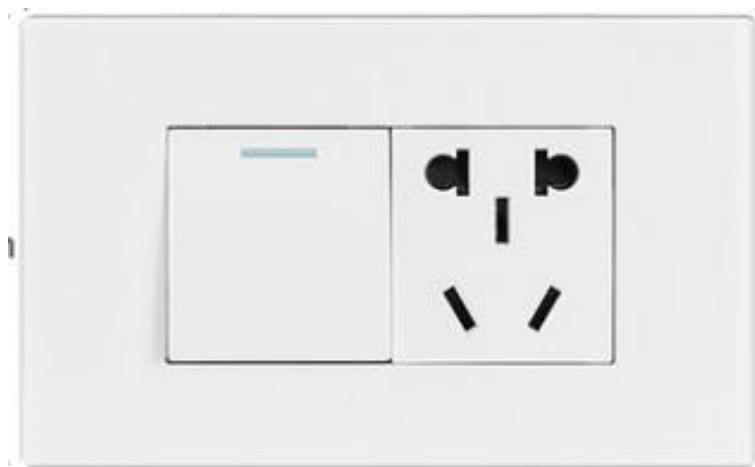

品牌	公牛
产品名称	118型组合开关
颜色	白色
产品型号	C04K111-U2GK212A-U2Z231P
电压/电流	250V10A
最大功率	2500W
产品尺寸	120*72MM