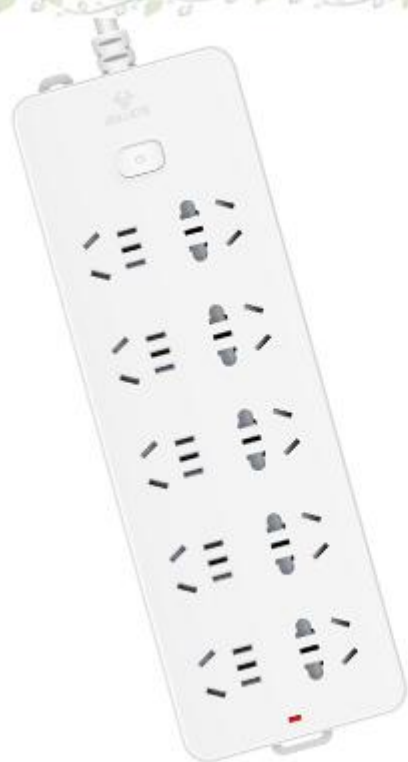

产品型号 GN-218

产品全长 5米

产品尺寸 28.8*9.2*2.95cm

产品参数 10A/2500W

售后服务 全国联保3年