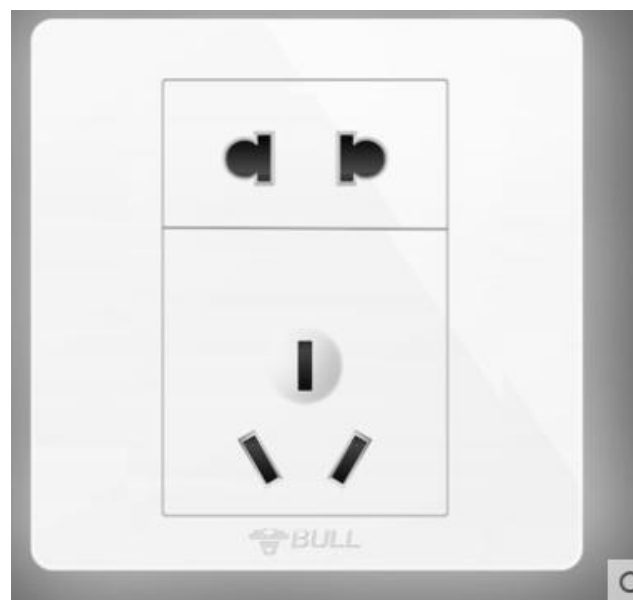

品牌	公牛
产品名称	86型暗装（二三极分体插座）
颜色	白色
产品型号	G06Z227
电压/电流	250V16A
最大功率	2500W
产品尺寸	86*86mm