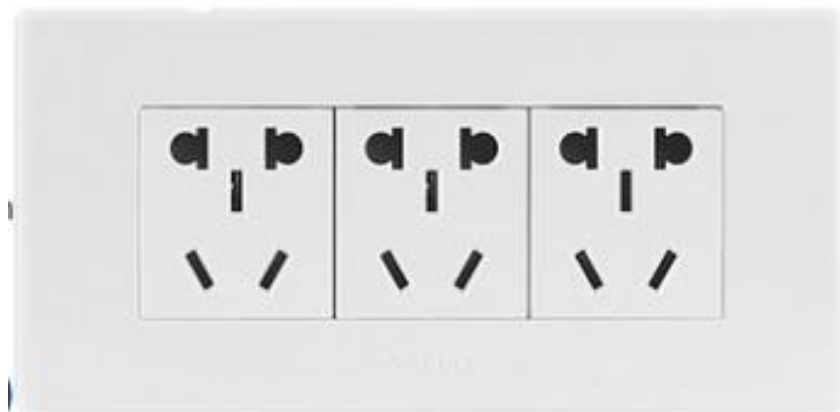

品牌	公牛
产品名称	118型组合开关
颜色	白色
产品型号	C04K311-U2GZ631P
电压/电流	250V10A
最大功率	2500W
产品尺寸	156*72MM