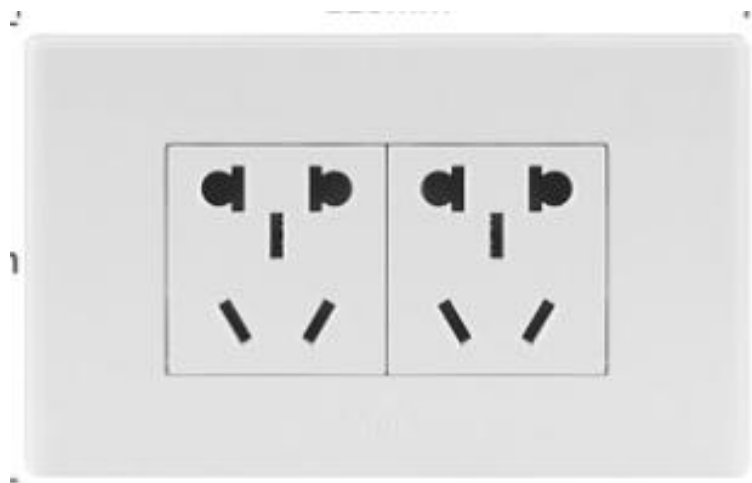

品牌	公牛
产品名称	118型组合开关
颜色	白色
产品型号	C04K111-U2GZ431P
电压/电流	250V10A
最大功率	2500W
产品尺寸	120*72MM