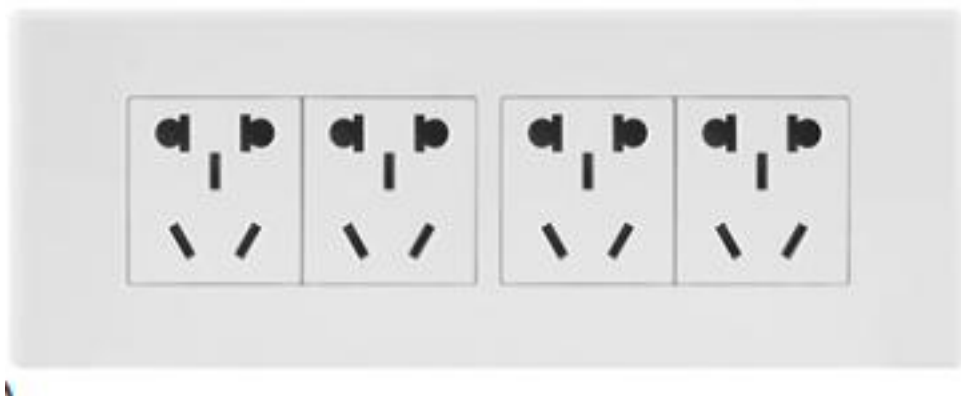

品牌	公牛
产品名称	118型组合开关
颜色	白色
产品型号	C04K411-U2GZ431P
电压/电流	250V10A
最大功率	2500W
产品尺寸	200*72MM