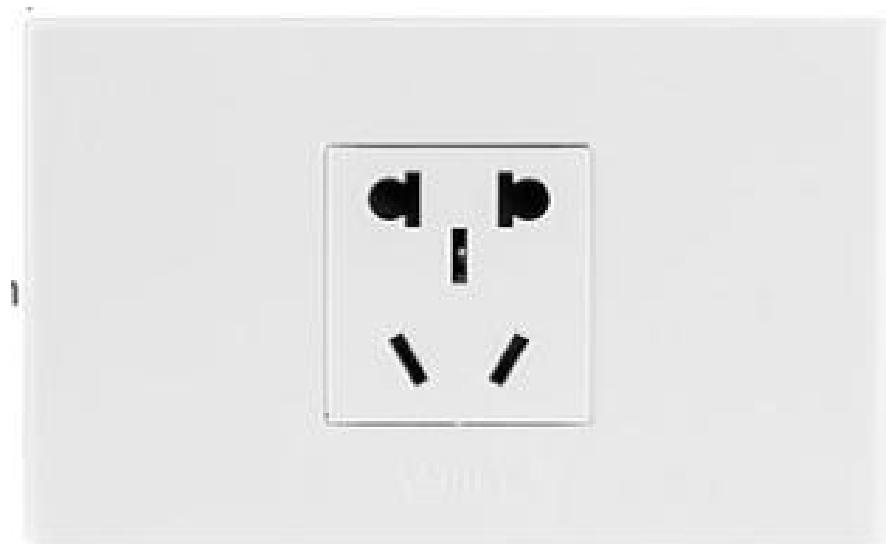

品牌	公牛
产品名称	118型组合开关
颜色	白色
产品型号	C04K121-U2Z231P
电压/电流	250V10A
最大功率	2500W
产品尺寸	120*72MM